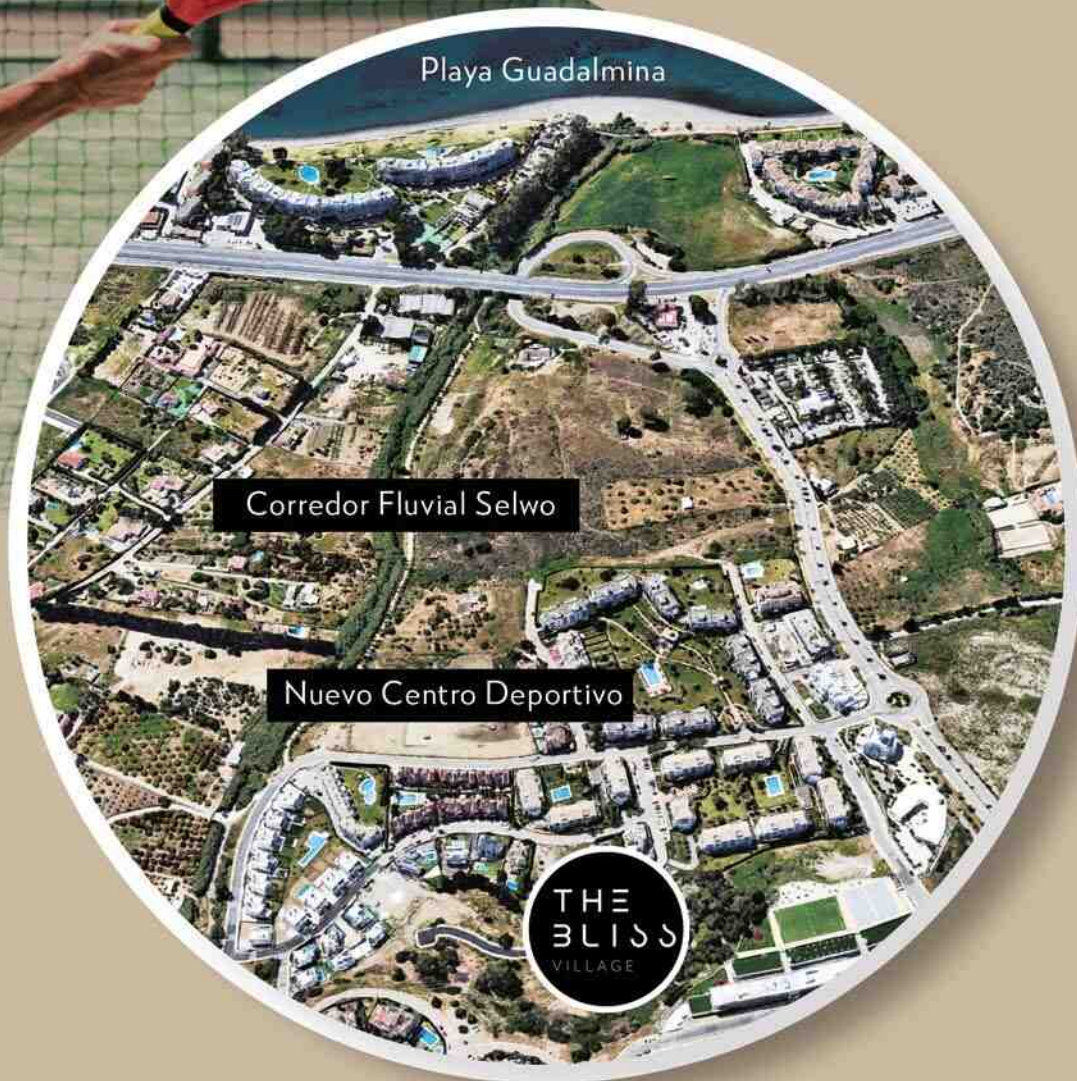

THE BLISS VILLAGE

Un nuevo espacio que contará con un total de 11 pistas de pádel, una de las cuales se habilitará con un graderío que permitirá la celebración de competiciones. También tendrá un club social con una terraza con vistas a la pista principal, además de una zona de restaurante y gimnasio.

Alrededor de estas instalaciones se configurará una nueva zona verde de acceso público y espacios ajardinados, donde se creará un parque junto a la ribera del arroyo de Las Cañas.

& sports centre.